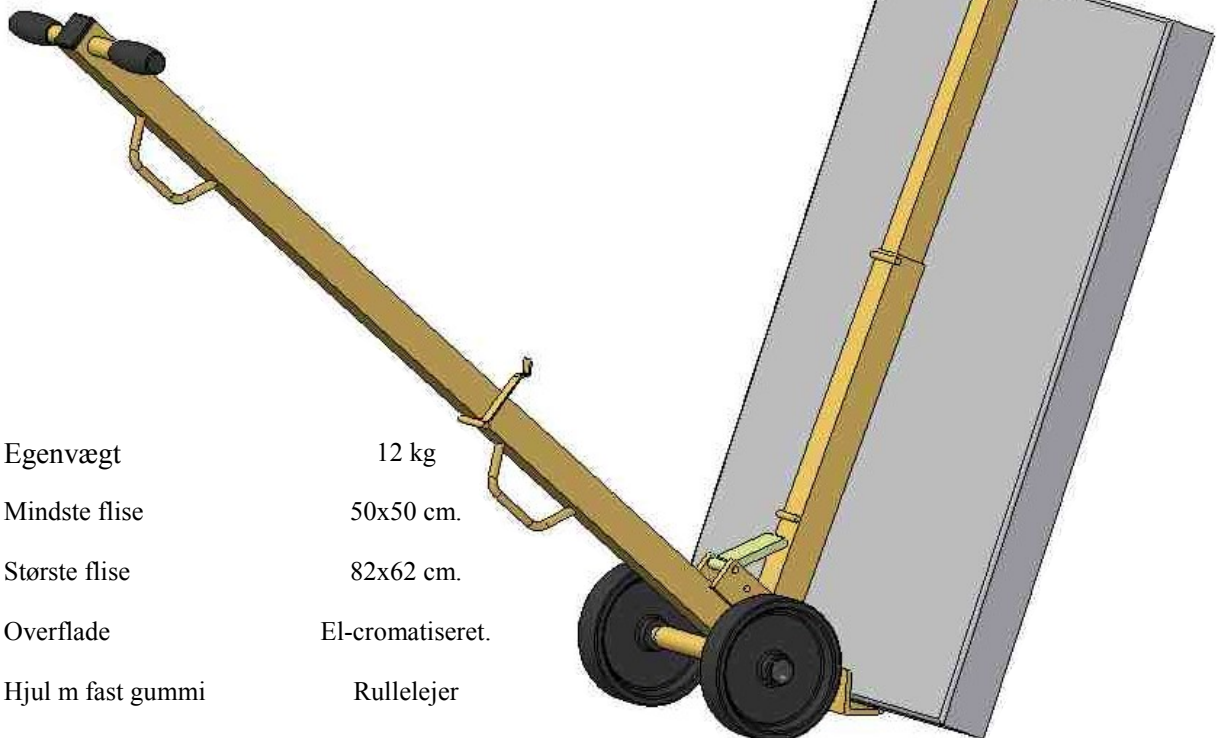

## ”4-i een” Nyt fliseværktøj for brolægger

”4- i én” er et værktøj enhver brolægger bør have med overalt, fordi det er billigt i anskaffelse. Fylder og vejer lidt og frem for alt, det kan bruges overalt til alle former til mindre anlægsarbejde og reparation.

Som tang i Kran.

Nedlægning og optagning ved manuel tipning

Tipning og nedtagning fra palle

Kan bæres i håndtag sammenklappet.

Egenvægt	12 kg
Mindste flise	50x50 cm.
Største flise	82x62 cm.
Overflade	El-cromatiseret.
Hjul m fast gummi	Rullelejer